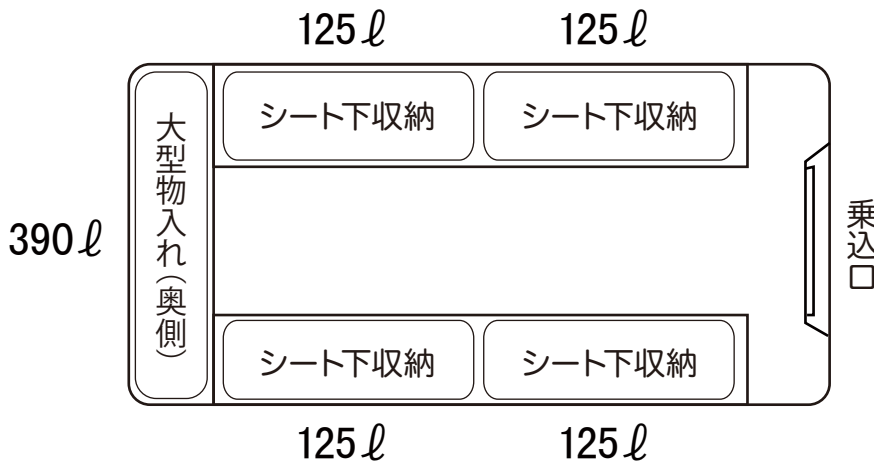

大型物入れ / シート下収納位置

600シリーズ

300シリーズ

600シリーズ	収納容量
大型物入れ(奥側)	640ℓ
大型物入れ(入口側)	640ℓ
シート下収納A	290ℓ
シート下収納B	420ℓ×4
合計	3250ℓ

300シリーズ	収納容量
大型物入れ(奥側)	390ℓ
シート下収納	125ℓ×4
合計	890ℓ