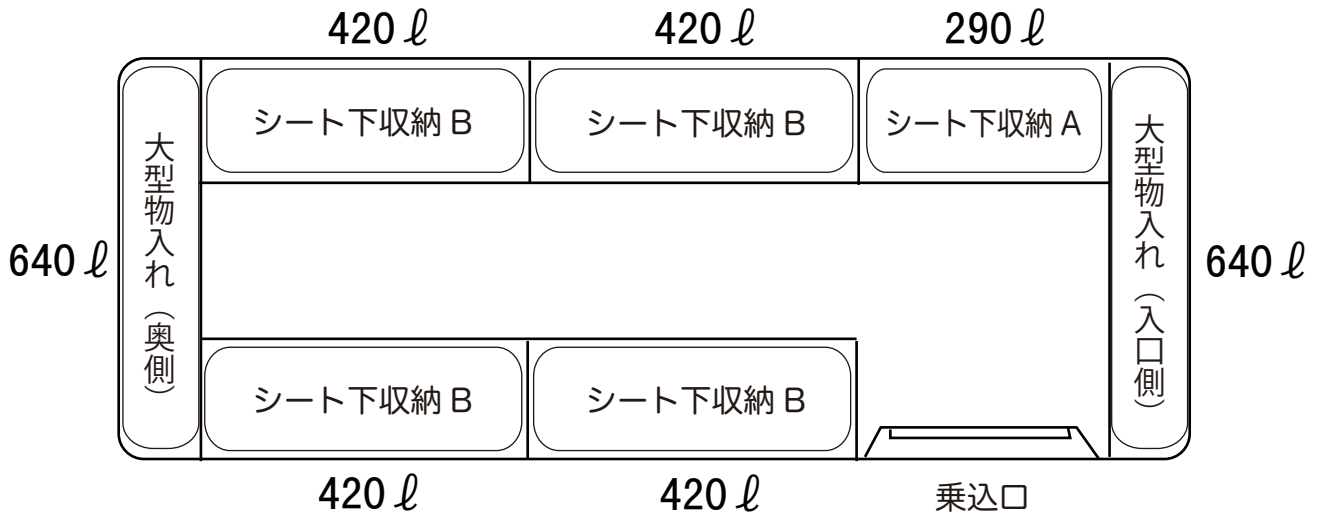

大型物入れ / シート下収納位置

600シリーズ

300シリーズ

600シリーズ	収納容量
大型物入れ(奥側)	640ℓ
大型物入れ(入口側)	640ℓ
シート下収納A	290ℓ
シート下収納B	420ℓ×4
合計	3250ℓ

300シリーズ	収納容量
大型物入れ(奥側)	390ℓ
シート下収納	125ℓ×4
合計	890ℓ